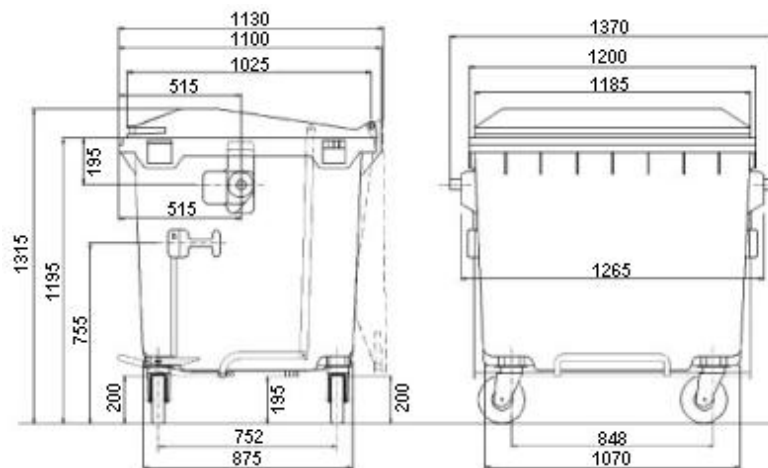

Dustbin 1.000 l. green

Description

Technical data

Reference	9824-V
Dimensions (mm) L x W x H	1.125x1.360x1.350
Fixed wheels	
Swivel wheels	Ø 200
Tire	Rubber
Weight Kg	78
Load	1.000 Liters

Dustbin 1.000 l. green