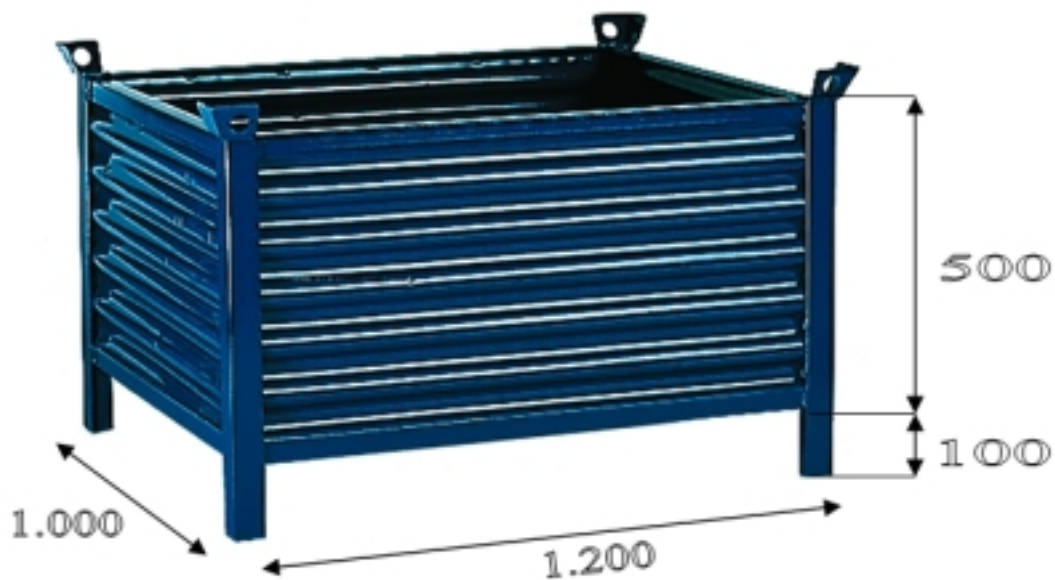

Sheet basket 1200 x 1000

Description

Technical data

Reference	5043
Dimensions (mm) L x W x H	1.200x1.000x500
Weight Kg	71
Load Kg	2.000

Sheet basket 1200 x 1000