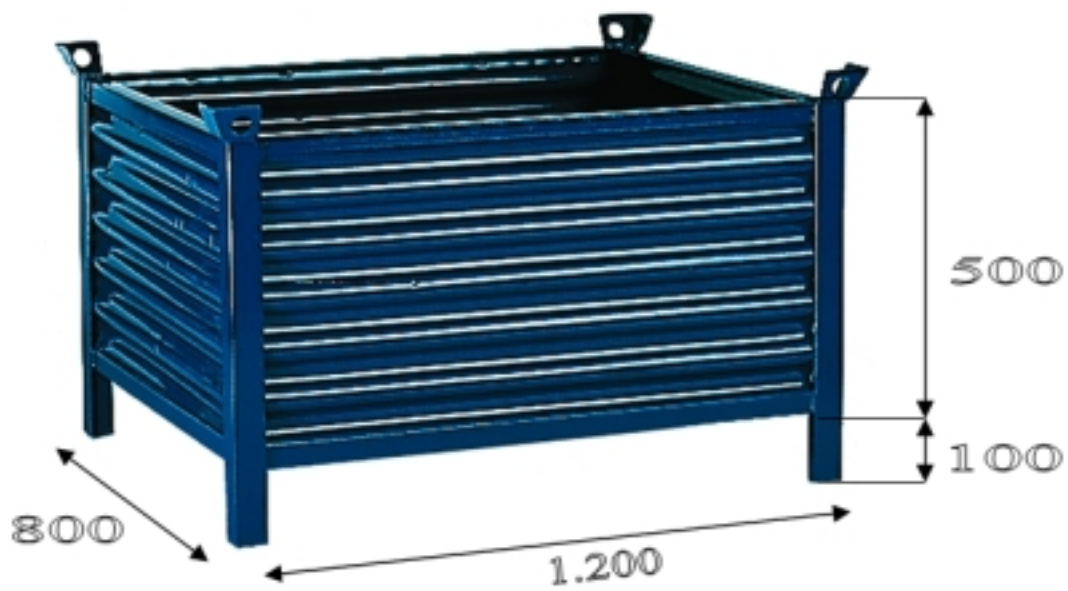

Sheet basket 1200 x 800

Description

Technical data

Reference	5042
Dimensions (mm) L x W x H	1.200x800x500
Weight Kg	65
Load Kg	2.000

Sheet basket 1200 x 800