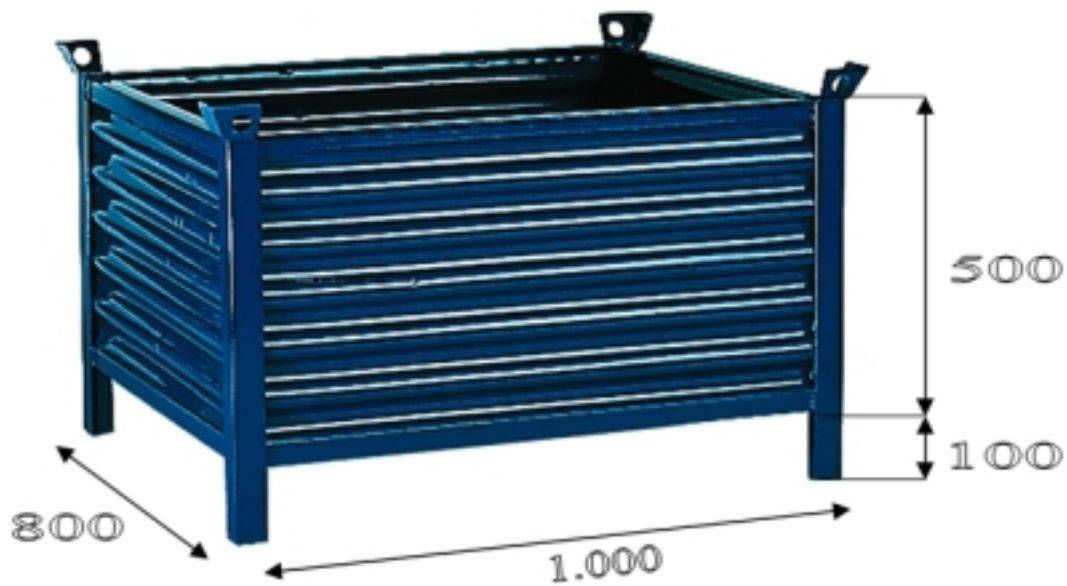

Sheet basket 1000 x 800

Description

Technical data

Reference	5041
Dimensions (mm) L x W x H	1.000x800x500
Weight Kg	57
Load Kg	2.000

Sheet basket 1000 x 800