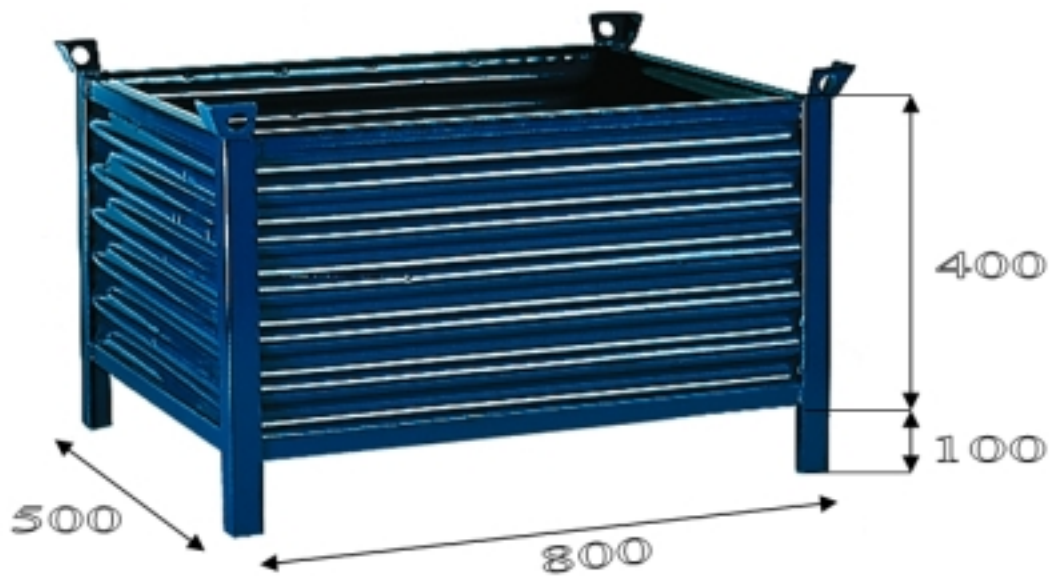

Sheet basket 800 x 500

Description

Technical data

Reference	5040
Dimensions (mm) L x W x H	800x500x400
Weight Kg	29
Load Kg	2.000

Sheet basket 800 x 500