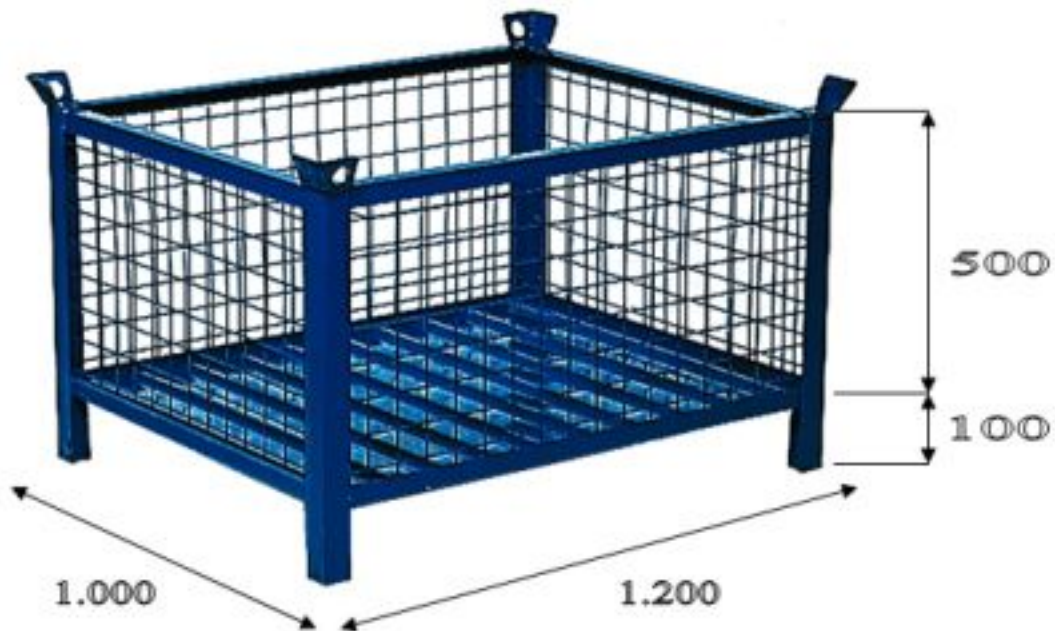

Mesh basket 1200 x 1000

Description

Technical data

Reference	5037
Dimensions (mm) L x W x H	1.200x1.000x500
Weight Kg	49
Load Kg	2.000

Mesh basket 1200 x 1000