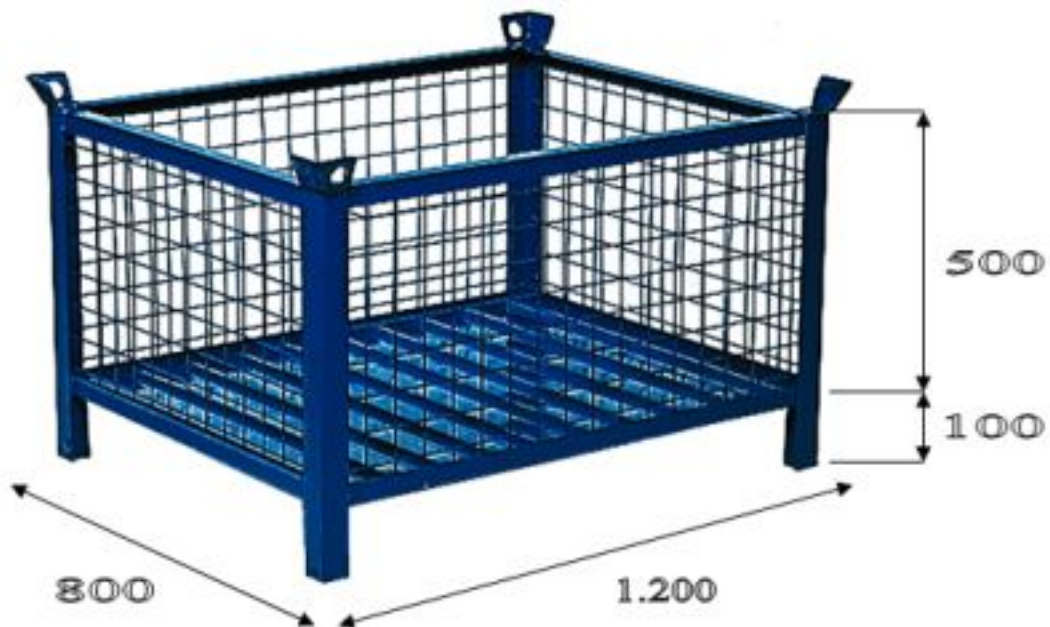

Mesh basket 1200 x 800

Description

Technical data

Reference	5036
Dimensions (mm) L x W x H	1.200x800x500
Weight Kg	43
Load Kg	2.000

Mesh basket 1200 x 800