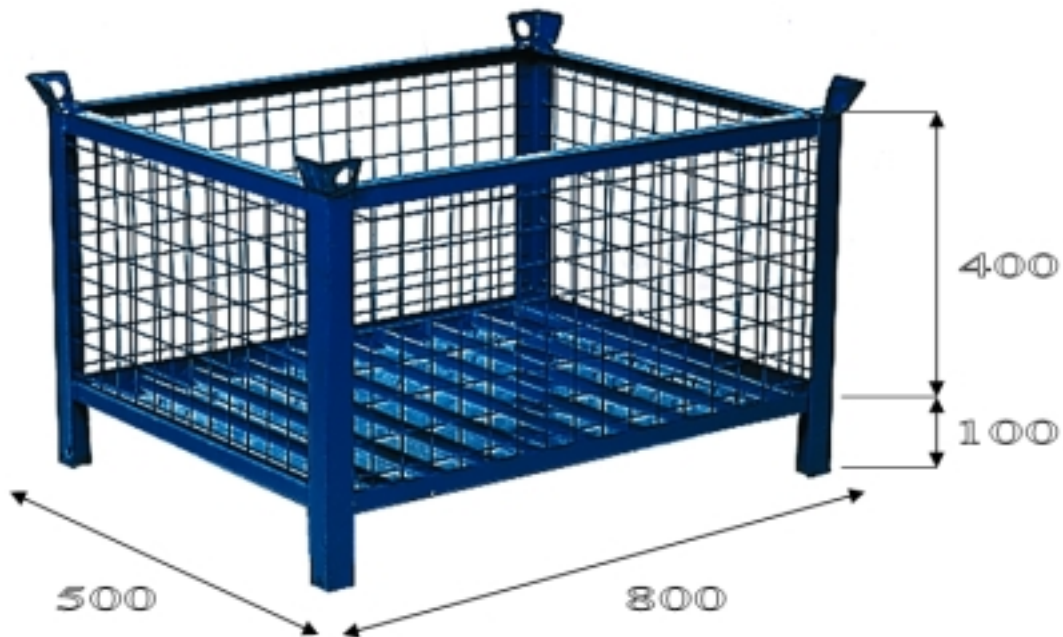

Mesh basket 800 x 500

Description

Technical data

Reference	5034
Dimensions (mm) L x W x H	800x500x400
Weight Kg	26
Load Kg	2.000

Mesh basket 800 x 500